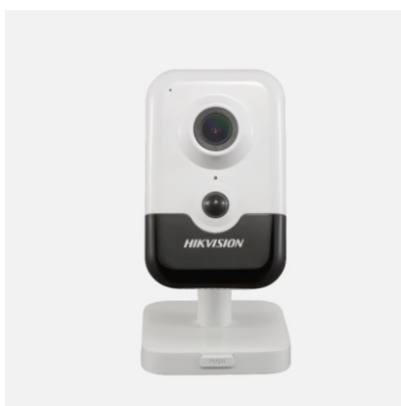

Kamera IP, DS-2CD2425FWD-IW(2.8mm)(W), 2MP, Cube Wi-Fi, IR 10m DNR/HLC; Wi-Fi

Kamera IP 2 MP typu Cube Wi-Fi, generuje wysokiej jakości obraz w rozdzielczości 1920x1080, posiada przetwornik obrazu: 1/2.8" Progressive Scan CMOS; min. Oświetlenie: kolor 0.009 lux @(F1.6, AGC ON), 0 lux dla IR; WDR 120 dB;; Obiektyw: 2.8 mm, HFOV: 108°, VFOV: 59°, DFOV: 129°; Zasięg IR do 10m, Zasięg PIR do 10m kąt PIR poziomo: 90°, pionowo: 80°; kompresja wideo: główny strumień: H.265/H.264; BLC/3D DNR/HLC; Wi-Fi: przepustowość: 20 M/40 M, Zabezpieczenia: WPA, WPA2; zasięg bezprzewodowy do 50m, standard bezprzewodowy IEEE 802.11b/g/n, zakres częstotliwości 2.412 GHz do 2.4835 GHz; Pamięć masowa: slot na kartę Micro SD/SDHC/SDXC (128 GB), lokalna pamięć i NAS (NFS, SMB/CIFS), ANR; Temperatura pracy: -10 °C do +40 °C; zasilanie: 12 VDC ± 20%, PoE (802.3af, class 3) materiał: plastik; wymiary: 102.8 mm × 65.2 mm × 32.6 mm; waga w przybliżeniu 128g; Wsparcie kompresji dla głównego strumienia: H.264+, H.265+; Analityka zdarzeń: detekcja przekroczenia linii, detekcja intruza, detekcja pozostawiania/zabrania przedmiotu; FUNKCJE smart: detekcja twarzy, detekcja nagłej zmiany sceny

Informacje ogólne

GTIN/EAN	6941264048992
Nazwa producenta	HIKVISION
ID produktu wg producenta	311313510

Opis ETIM

Klasa	Kamera systemu monitoringu (EC001511)
Grupa	Urządzenia alarmowe, systemy awaryjne i sygnalizacyjne (EG000054)
Sposób montażu	Ściana/sufit
Rodzaj przekazania napędu	TCP/IP
Wielkość ogniskowej	2,8..2,8 mm
Kolor	Inne
Liczba pikseli (megapikseli)	2
Z promiennikiem podczerwieni (IR)	Tak
Maksymalny zasięg w podczerwieni	10 m
Stopień ochrony (IP)	IP67
Kąt widzenia w poziomie	108..108 °
Kąt widzenia w pionie	59..59 °
Pobór mocy	7 W
Zakres napięcia zasilającego	12..12 V

Rodzaj napięcia	DC
Wysokość	102,8 mm
Szerokość	65,2 mm
Głębokość	32,6 mm