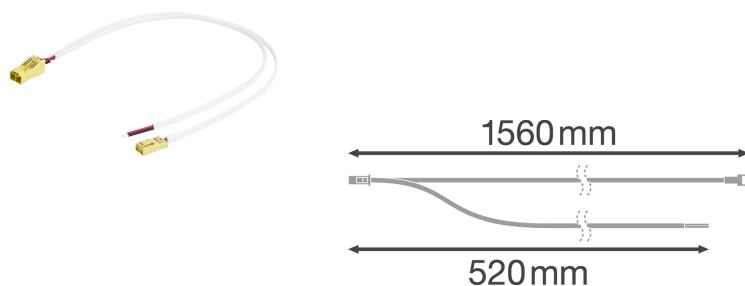

Oprawa wisząca LINEAR IndiviLED© THROUGH-WIRING KIT DALI 1500 Through Wiring Kit

Złącze elektryczne do instalacji linii świetlnej. Cechy produktu: Zestaw przewodów zasilających do linii świetlnych (przewód o przekroju 3 x 1,5 mm z wtyczką sieciową, długość: 1,2 lub 1,5 m). Przewód zasilający linii świetlnej z wtyczką sieciową. Zestaw przewodów zasilających dla systemów DALI (przewód o przekroju 2 x 0,5 mm z wtyczką sieciową, długość: 1,2 lub 1,5 m). Korzyści ze stosowania produktu: Łatwe i szybkie podłączenia elektryczne w przypadku instalacji linii świetlnych. Podłączenie przewodów za pomocą wtyczki sieciowej.

Informacje ogólne

GTIN/EAN	4058075157996
Alt. ID produktu	4058075173880
Nazwa producenta	LEDVANCE
ID produktu wg producenta	4058075157996
Nazwa marki	LEDVANCE
Seria produktu	LINEAR IndiviLED THROUGH-WIRING KIT
Kraj pochodzenia	Chiny
Kod celny	85444290

Opis ETIM

Klasa	Osprzęt elektryczny do opraw oświetleniowych (EC002556)
Grupa	Akcesoria oświetleniowe (EG000030)
Rodzaj akcesorium/części	Okablowanie przelotowe
Kolor	Żółty
Liczba żył	5

Informacje o opakowaniu