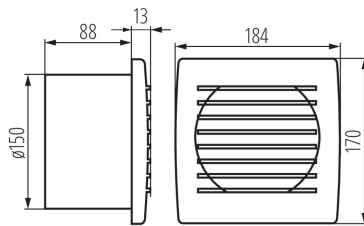

### Informacje ogólne

GTIN/EAN	8594056490110
Nazwa producenta	KANLUX
ID produktu wg producenta	70920
Nazwa marki	Kanlux
KGO	0,12
Kod celny	84145100

### Opis ETIM

Klasa	Wentylator kanałowy (EC001148)
Grupa	Napędy drzwi i bram / pompy / wentylatory (EG000034)
Częstotliwość napięcia zasilającego	50 Hz
Napięcie znamionowe	220 V
Materiał obudowy	Tworzywo sztuczne
Przepływ powietrza	200 m <sup>3</sup> /h
Moc znamionowa	0,022 kW
Stopień ochrony (IP)	IPX4
Ciężar	640 g