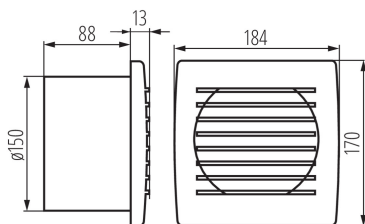

Wentylator kanałowy cyklon eol150p

Informacje ogólne

GTIN/EAN	8594056490394
Nazwa producenta	KANLUX
ID produktu wg producenta	70947
Nazwa marki	Kanlux
KGO	0,1
Kod celny	84145100

Opis ETIM

Klasa	Wentylator kanałowy (EC001148)
Grupa	Napędy drzwi i bram / pompy / wentylatory (EG000034)
Częstotliwość napięcia zasilającego	50 Hz
Napięcie znamionowe	220 V
Materiał obudowy	Tworzywo sztuczne
Przepływ powietrza	200 m ³ /h
Moc znamionowa	0,022 kW
Stopień ochrony (IP)	IPX4
Ciężar	570 g