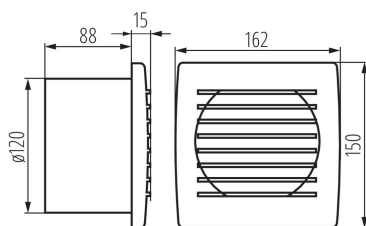

### Informacje ogólne

GTIN/EAN	8594056490387
Nazwa producenta	KANLUX
ID produktu wg producenta	70942
Nazwa marki	Kanlux
KGO	0,1
Kod celny	84145100