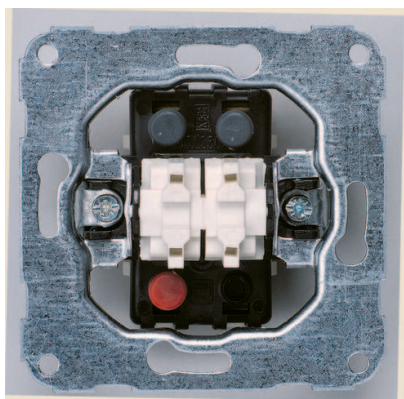

polo.fiorena/polo.optima Łącznik 2-grupowy podświetlany, w komplecie z lampką, mechanizm, samozaciski

Informacje ogólne

GTIN/EAN	5901241110716
Nazwa producenta	HAGER
ID produktu wg producenta	11016702

Opis ETIM

Klasa	Przycisk (EC000029)
Grupa	Elementy instalacyjne i połączeniowe (EG000013)
Konfiguracja elementów	Element podstawowy
Model	Przycisk pojedynczy
Sposób działania	Inne
Liczba styków rozwiernych	2
Liczba styków zwiernych	2
Liczba dźwigni	2
Napięcie znamionowe	250 V
Z podświetleniem	Tak
Sposób montażu	Montaż podtynkowy
Sposób mocowania	Montaż pazurkowy /-śrubowy
Materiał	Inne
Gatunek materiału	Inne
Zabezpieczenie powierzchni	Inne
Wykończenie powierzchni	Matowy
Kolor	Inne
Przezroczysty	Nie
Miejsce na etykietę/oznaczenie	Nie
Stopień ochrony (IP)	IP20