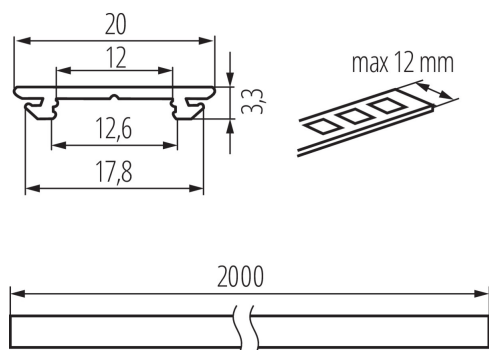

Profil aluminiowy

5905339265616

Profil dekoracyjno-oświetleniowy do zastosowań giętych w dwóch kierunkach jednej płaszczyzny

DANE OGÓLNE:

Kolor: anodowany

Długość [mm]: 2000

Szerokość [mm]: 20

Wysokość [mm]: 3.3

DANE TECHNICZNE:

Materiał: stop aluminium

DANE LOGISTYCZNE:

Jednostka miary: komplet

Jak pakowane: 10

Ilość sztuk w opakowaniu pośrednim: 1

Ilość sztuk w opakowaniu zbiorczym: 10

Masa jednostkowa netto [g]: 1460

Gramatura [g]: 1831

Długość opakowania jednostkowego [cm]: 205

Szerokość opakowania jednostkowego [cm]: 6.5

Wysokość opakowania jednostkowego [cm]: 6.5

Waga kartonu [kg]: 18.31

Szerokość kartonu [cm]: 34

Wysokość kartonu [cm]: 14

Długość kartonu [cm]: 207

Objętość kartonu [m³]: 0.098532

AKCESORIA:

26586 SHADE-O H-W Klosz biały do profilu aluminiowego, komplet 10 szt., SHADE-O H-W(26586)

26587 SHADE-O H-W 2m Klosz biały do profilu aluminiowego, komplet 5 szt., SHADE-O H-W 2m(26587)