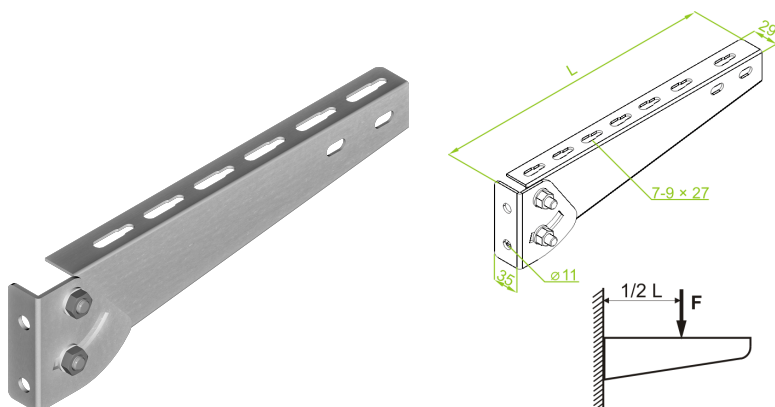

## Wysięgnik Uchylny WU/WUO200

### Opis ETIM

Klasa	Wysięgnik do kablowego systemu nośnego (EC000022)
Grupa	Kablowe systemy nośne (EG000004)
Długość	245 mm
Szerokość	28 mm
Wysokość	Nie dotyczy
Model	Wysięgnik ścienny
System utrzymania sprawności działania E30, E90 w czasie pożaru	Tak
Materiał	Stal
Zabezpieczenie powierzchni	Ocynk ogniowy