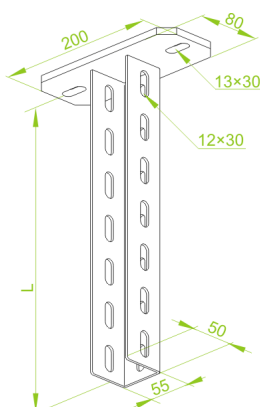

Wspornik sufitowy WPCT400N

Informacje ogólne

GTIN/EAN	5900993147704
Alt. ID produktu	WPCT400N
Nazwa producenta	BAKS
ID produktu wg producenta	731240
PKWiU	25.11.23.0
Kod celny	73089059

Opis ETIM

Klasa	Wspornik sufitowy do kablowych systemów nośnych (EC000896)
Grupa	Kablowe systemy nośne (EG000004)
Długość	400 mm
Szerokość	55 mm
Wysokość	50 mm
Średnica	Nie dotyczy
Rozmiar gwintu metrycznego	Nie dotyczy
Model	Uchwyt sufitowy
Zawiasy	Nie
Regulowane	Nie
System utrzymania sprawności działania E30, E90 w czasie pożaru	Nie
Materiał	Stal
Stal nierdzewna, wytrawiona	Nie
Gatunek materiału	Inne
Zabezpieczenie powierzchni	O cynk ogniowy
Numer RAL	Nie dotyczy

Atrybuty