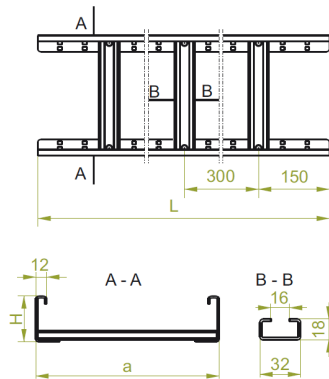

Drabinka DUP300H45/6 N

drabinka kablowa

Informacje ogólne

GTIN/EAN	5900993010053
Alt. ID produktu	DUP300H45/6 N
Nazwa producenta	BAKS
ID produktu wg producenta	446430
Nazwa marki	BAKS
Seria produktu	core_product
Kraj pochodzenia	Polska
PKWiU	25.11.23.0
KGO	0
Kod celny	73089059

Opis ETIM

Klasa	Drabinka kablowa / Drabinka kablowa szerokorozpiętościowa (EC000854)
Grupa	Kablowe systemy nośne (EG000004)
Rodzaj burty bocznej	Profil (otwarty)
Perforacja boczna	Tak
Rodzaj szczebli	Profil bez perforacji
Mocowanie szczebla	Nitowany z dostępem z jednej strony
Wysokość	45 mm
Szerokość	300 mm
Długość	6000 mm
Przekrój użyteczny	8100 mm²
Odległość między szczeblami	300 mm
Model szerokorozpiętościowy	Brak informacji
System utrzymania sprawności działania E30, E90 w czasie pożaru	Nie