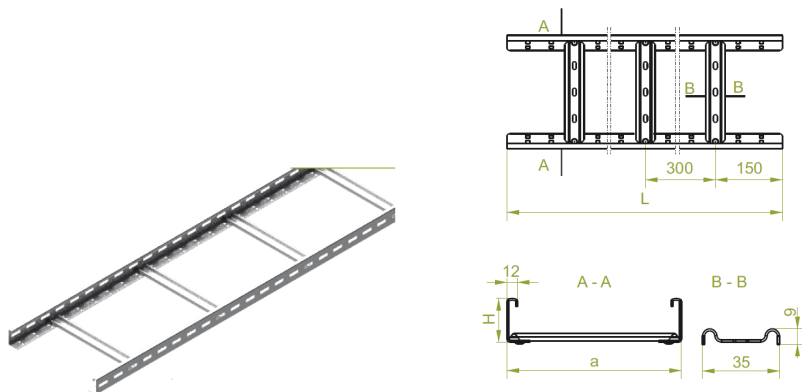

# Drabinka DKC500H45/3 N

drabinka kablowa

## Opis ETIM

|   |  |
|---|--|
| Klasa   | Drabinka kablowa / Drabinka kablowa szerokorozpiętościowa (EC000854) |
| Grupa   | Kablowe systemy nośne (EG000004)                                     |
| Rodzaj burty bocznej  | Profil (otwarty)   |
| Perforacja boczna   | Tak  |
| Rodzaj szczebli   | Profil perforowany   |
| Mocowanie szczebla  | Nitowany z dostępem z jednej strony                                  |
| Wysokość  | 45 mm  |
| Szerokość   | 500 mm   |
| Długość   | 3000 mm  |
| Przekrój użyteczny  | 13500 mm <sup>2</sup>  |
| Odległość między szczeblami                                     | 300 mm   |
| Model szerokorozpiętościowy                                     | Brak informacji  |
| System utrzymania sprawności działania E30, E90 w czasie pożaru | Nie  |