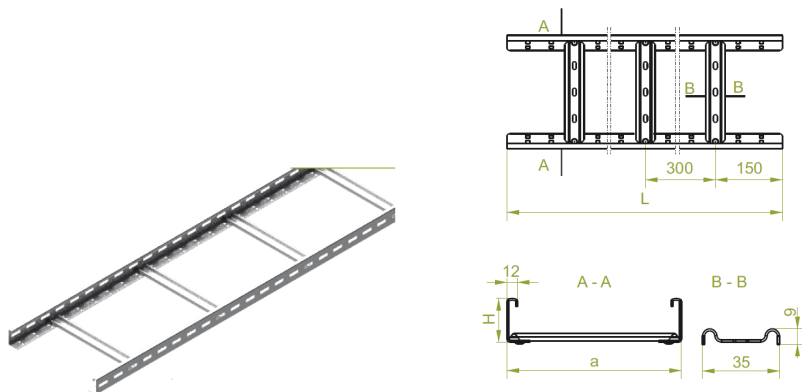

Drabinka DKP200H45/6 N

drabinka kablowa

Informacje ogólne

| | |
|---------------------------|---------------|
| GTIN/EAN | 5900993009279 |
| Alt. ID produktu | DKP200H45/6 N |
| Nazwa producenta | BAKS |
| ID produktu wg producenta | 445520 |
| Nazwa marki | BAKS |
| Seria produktu | core_product |
| Kraj pochodzenia | Polska |
| PKWiU | 25.11.23.0 |
| KGO | 0 |
| Kod celny | 73089059 |

Opis ETIM

| | |
|---|---|
| Klasa | Drabinka kablowa / Drabinka kablowa szerokorozpięciowa (EC000854) |
| Grupa | Kablowe systemy nośne (EG000004) |
| Rodzaj burty bocznej | Profil (otwarty) |
| Perforacja boczna | Tak |
| Rodzaj szczebli | Profil perforowany |
| Mocowanie szczebla | Nitowany z dostępem z jednej strony |
| Wysokość | 45 mm |
| Szerokość | 200 mm |
| Długość | 6000 mm |
| Przekrój użyteczny | 5400 mm ² |
| Odległość między szczeblami | 300 mm |
| Model szerokorozpięciowy | Brak informacji |
| System utrzymania sprawności działania E30, E90 w czasie pożaru | Nie |