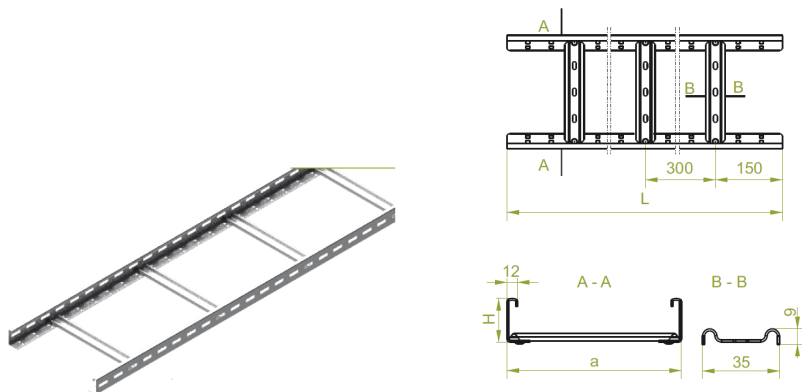

Drabinka DKC200H60/3 N

drabinka kablowa

Informacje ogólne

| | |
|---------------------------|---------------|
| GTIN/EAN | 5900993012385 |
| Alt. ID produktu | DKC200H60/3 N |
| Nazwa producenta | BAKS |
| ID produktu wg producenta | 465720 |
| Nazwa marki | BAKS |
| Seria produktu | core_product |
| Kraj pochodzenia | Polska |
| PKWiU | 25.11.23.0 |
| KGO | 0 |
| Kod celny | 73089059 |

Opis ETIM

| | |
|---|--|
| Klasa | Drabinka kablowa / Drabinka kablowa szerokorozpiętościowa (EC000854) |
| Grupa | Kablowe systemy nośne (EG000004) |
| Rodzaj burty bocznej | Profil (otwarty) |
| Perforacja boczna | Tak |
| Rodzaj szczebli | Profil perforowany |
| Mocowanie szczebla | Nitowany z dostępem z jednej strony |
| Wysokość | 60 mm |
| Szerokość | 200 mm |
| Długość | 3000 mm |
| Przekrój użyteczny | 8400 mm ² |
| Odległość między szczeblami | 300 mm |
| Model szerokorozpiętościowy | Brak informacji |
| System utrzymania sprawności działania E30, E90 w czasie pożaru | Nie |