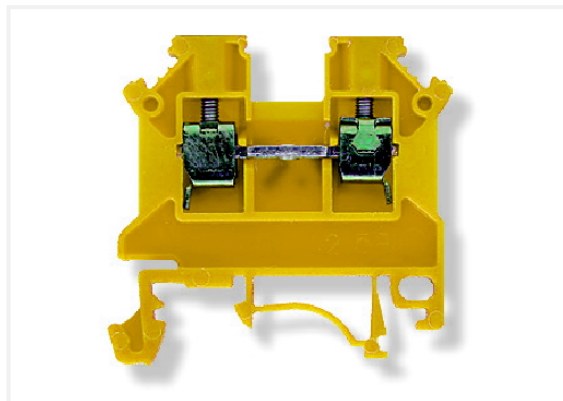

# ZŁĄCZKA SZYNOWA GWINTOWA, SERIA NOWA, 4,0 MM<sup>2</sup>, TS 32,35, 1 TOR

ZSG1-4.0Nz

## Opis produktu

Złączka szynowa gwintowa, seria NOWA, 4,0 mm<sup>2</sup>, TS 32,35, 1 tor

Cena : **3,74 zł** netto

## Parametry produktu

<b>Nr kat.</b>	11321314
<b>Oz. handlowe</b>	ZSG1-4.0Nz
<b>Kod EAN</b>	5907813212536
<b>Oz. handlowe</b>	ZSG1-4.0Nz
<b>Kolor</b>	żółty
<b>J. miary</b>	szt.
<b>Op. zbiorcze</b>	50
<b>Podatek VAT (%)</b>	23
<b>Szerokość (mm)</b>	8
<b>Wysokość (mm)</b>	48
<b>Długość (mm)</b>	39,5
<b>Nap. znamionowe</b>	800V
<b>Przekrój znamionowy (drut)</b>	0,5...4 mm <sup>2</sup>
<b>Przekrój znamionowy (linka)</b>	0,5...4 mm <sup>2</sup>
<b>Przeznaczenie</b>	Mocowanie na szynie TS32 i TS35
<b>Prąd znamionowy (A)</b>	32A
<b>Zwieracz gwint. 2-polowy</b>	18321128
<b>Zwieracz gwint. 3-polowy</b>	18321138
<b>Zwieracz gwint. 4-polowy</b>	18321148
<b>Zwieracz gw. 10-polowy</b>	18321108
<b>Zwieracz wtyk. 2-polowy</b>	18321328
<b>Zwieracz wtyk. 10-polowy</b>	18321308
<b>Osłona</b>	17321304
<b>Przekładka</b>	17928302
<b>Płytki krańcowa</b>	17910312, 17940312
<b>Oznacznik szynowy</b>	17900302, 17927302