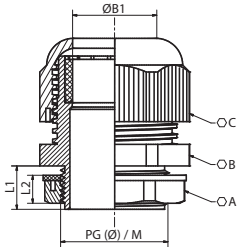

Dławnice DK