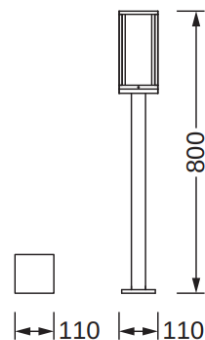

Oprawa zewnętrzna ENDURA CLASSIC FRAME 80CM E27 DG LEDV

Informacje ogólne

GTIN/EAN	4058075554436
Nazwa producenta	LEDVANCE
ID produktu wg producenta	4058075554436

Opis ETIM

Klasa	Oprawa ogrodowa (EC000301)
Grupa	Oprawy oświetleniowe (EG000027)
Rodzaj oprawy	Słupek oświetleniowy
Źródło światła	Żarówka
Zawiera źródło światła	Nie
Liczba źródeł światła	1
Oprawka	E27
Materiał obudowy	Aluminium
Kolor obudowy	Czarny
Rodzaj napięcia	AC
Napięcie znamionowe	220..240 V
Stopień ochrony (IP)	IP44
Odporność udarowa	IK03
Klasa ochronności	I
Szerokość	110 mm
Wysokość/głębokość	800 mm
Średnica	110 mm