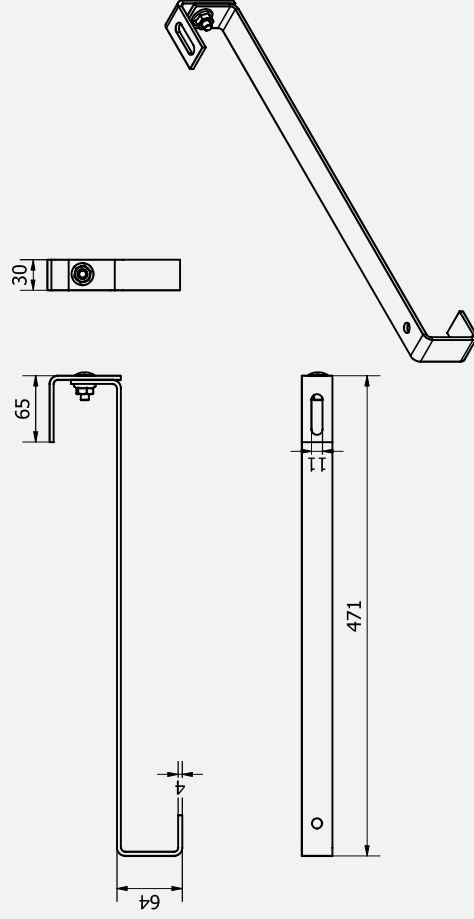

## HAK TYP S

| NAZWA               | NR KATALOGOWY | MATERIAŁ |
|---------------------|---------------|----------|
| HAK TYP S 466MM     | <b>20466</b>  | A2       |
| Hak typ S 466mm REG | <b>20466R</b> | A2       |
| Hak typ S 506mm     | <b>20506</b>  | A2       |
| Hak typ S 506mm REG | <b>20506R</b> | A2       |
| Hak typ S 520mm REG | <b>20520R</b> | A2       |
| Hak typ S 610mm REG | <b>20610R</b> | A2       |

## PROFIL MONTAŻOWY 40X40

| NAZWA                  | NR KATALOGOWY | WYMIAR     | MATERIAŁ |
|------------------------|---------------|------------|----------|
| PROFIL MONTAŻOWY 40X40 | <b>34220</b>  | 40x40x2200 | Al       |
|                        | <b>34330</b>  | 40x40x3300 | Al       |
|                        | <b>34440</b>  | 40x40x4400 | Al       |
|                        | <b>34660</b>  | 40x40x6600 | Al       |
|                        | <b>34220R</b> | 40x40x2200 | Al       |