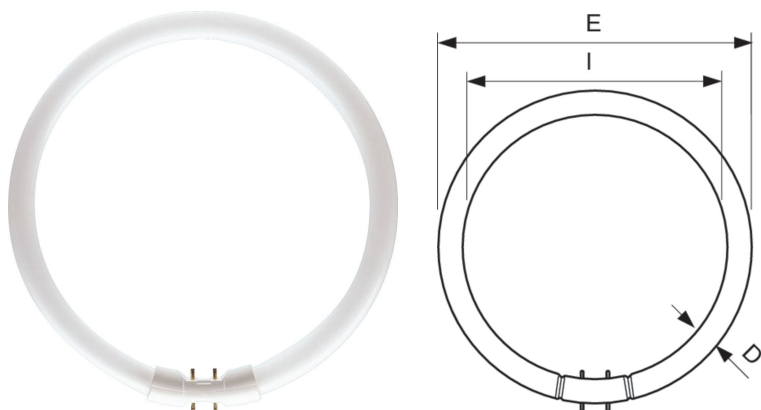

Światłówka MASTER TL5 Circular 60W/840 1CT/10 A 4000 K

Ta okrągła światłówka TL5 (o średnicy bańki 16 mm) daje więcej możliwości projektowania. Wąska bańka umożliwia konstruowanie niezwykle płaskich opraw oraz rozsyłanie światła we wszystkich kierunkach. Lampa nadaje się do różnych zastosowań profesjonalnych i półprofesjonalnych, w miejscach takich, jak sklepy, biura i obszary publiczne o niekonwencjonalnym układzie.

Informacje ogólne

GTIN/EAN	8711500642615
Alt. ID produktu	871150064261525
Nazwa producenta	SIGNIFY
ID produktu wg producenta	927966084013
Nazwa marki	PHILIPS
Seria produktu	MASTER TL5 Circular
Kraj pochodzenia	Chiny
KGO	0,25
Kod celny	8539319090

Opis ETIM

Klasa	Światłówka (EC000108)
Grupa	Źródła światła (EG000028)
Moc źródła światła	60 W
Strumień świetlny	5000 lm
Trzonek	2GX13
Wskaźnik oddawania barw (CRI)	80-89
Temperatura barwowa	4000 K
Kształt bańki	Pierścień
Skuteczność świetlna	83 lm/W
Barwa światła (zgodnie z ILCOS)	840
Barwa światła zgodnie z EN 12464-1	Neutralna 3300-5300 K
Średnica rury	18 mm
Średnica pierścienia	379 mm
Wewnętrzny odbłyśnik	Nie

Kolor	Biały
Zastosowanie	Ogólne
Ochrona antyrozpryskowa	Nie
Pasek zapłonowy	Nie
Szybki zapłon	Tak
Praca bez zapłonika	Nie
Lampa o pełnym widmie światła	Nie
Do opraw z ochroną przed eksplozją	Nie
Do oświetlenia awaryjnego	Nie
Podwójne ściany	Nie
Do stosowania w niskich temperaturach	Nie
Klasa efektywności energetycznej	A
Zużycie energii przez 1000 godzin	66 kWh
Średnia trwałość znamionowa	12000 h
Typ bańki	Inne