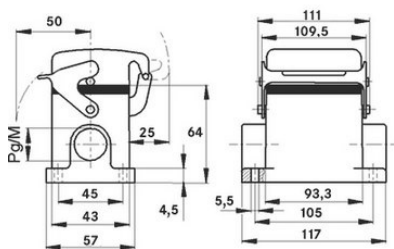

Obudowa gniazda cokołowa z pokrywą PG21 IP65 EPIC H-B 16 SDR-LB 21

Informacje ogólne

GTIN/EAN	4044773562705
Nazwa producenta	LAPP KABEL
ID produktu wg producenta	10076900

Opis ETIM

Klasa	Obudowa do złączy prostokątnych (EC000437)
Grupa	Złącza wtykowe (EG000058)
Szerokość	117 mm
Wysokość	64 mm
Głębokość	57 mm
Rodzaj obudowy	Obudowa gniazdowa
Materiał obudowy	Aluminium
Powłoka obudowy	Malowanie proszkowe
Kolor obudowy	Szary
Z dławnicą kablową	Nie
Z pokrywą uchyloną	Tak
Rodzaj ryglowania	Jarzmo wzdłużne
Zakres temperatur pracy	-40..100 °C
Wykonanie zgodne z Dyrektywą Kompatybilności Elektromagnetycznej EMC	Nie
Odporność na korozję	Tak
Odporność na promieniowanie UV	Nie
Stopień ochrony (IP), zamontowany	IP65