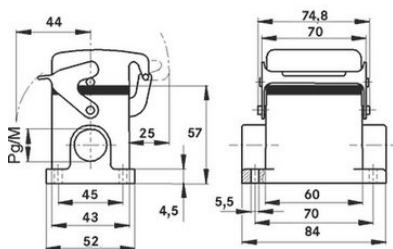

Obudowa gniazda cokołowa z pokrywą PG16 EPIC H-B 6 SDRL-LB 16

Informacje ogólne

GTIN/EAN	4044773565577
Nazwa producenta	LAPP KABEL
ID produktu wg producenta	10009000

Opis ETIM

Klasa	Obudowa do złączy prostokątnych (EC000437)
Grupa	Złącza wtykowe (EG000058)
Szerokość	84 mm
Wysokość	57 mm
Głębokość	52 mm
Rodzaj obudowy	Obudowa gniazdowa
Materiał obudowy	Aluminium
Powłoka obudowy	Malowanie proszkowe
Kolor obudowy	Szary
Z dławnicą kablową	Nie
Z pokrywą uchylną	Tak
Rodzaj ryglowania	Jarzmo wzdłużne
Zakres temperatur pracy	-40..100 °C
Wykonanie zgodne z Dyrektywą Kompatybilności Elektromagnetycznej EMC	Nie
Odporność na korozję	Tak
Odporność na promieniowanie UV	Nie
Stopień ochrony (IP), zamontowany	IP65