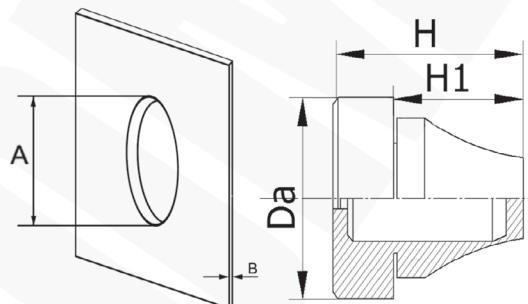

CECHY I KORZYŚCI

- elastyczne przepusty kablowe o wysokim stopniu szczelności IP 67
- szybki montaż
- do szerokiego zakresu średnic przewodów
- różne kolory

Przepusty do szybkiego montażu

DANE MECHANICZNE

Materiał	EPDM
Bezhalogenowe	tak
Temperatura pracy [°C]	-40 ÷ +110

CERTYFIKATY I NORMY

Klasa szczelności	IP67
Klasa palności	UL 94 HB
Normy	PN-EN 60529

Typ	Indeks Ergom	A	B	Da	H	H1	Kolor	Średnica zewnętrzna przewodu [mm]	W opakowaniu [szt.]
PDE 12M WT (50 SZT.)	E03DK-05010213101	12,5	0,5+2	20,0	12,8	5,6	biały (RAL9001)	4÷7	50
PDE 16M WT (50 SZT.)	E03DK-05010213201	16,5	1÷4	21,0	17,7	11,0	biały (RAL9001)	5÷9	50
PDE 20M WT (50 SZT.)	E03DK-05010213301	20,5	1÷4	25,5	20,0	13,4	biały (RAL9001)	8÷13	50
PDE 25M WT (50 SZT.)	E03DK-05010213401	25,5	1÷4	30,5	21,3	15,3	biały (RAL9001)	11÷17	50
PDE 32M WT (25 SZT.)	E03DK-05010213501	32,5	1÷4	38,5	24,6	18,6	biały (RAL9001)	15÷20	25
PDE 40M WT (25 SZT.)	E03DK-05010213601	40,5	1÷4	48,5	29,5	21,7	biały (RAL9001)	19÷28	25
PDE 50M WT (10 SZT.)	E03DK-05010213701	50,5	1÷4	60,5	34,8	25,5	biały (RAL9001)	27÷35	10
PDE 63M WT (5 SZT.)	E03DK-05010213801	63,5	1÷4	73,5	40,0	28,9	biały (RAL9001)	34÷45	5
PDE 12M BK (50 SZT.)	E03DK-05010211101	12,5	0,5+2	20,0	12,8	5,6	czarny (RAL 9005)	4÷7	50
PDE 16M BK (50 SZT.)	E03DK-05010211201	16,5	1÷4	21,0	17,7	11,0	czarny (RAL 9005)	5÷9	50
PDE 20M BK (50 SZT.)	E03DK-05010211301	20,5	1÷4	25,5	20,0	13,4	czarny (RAL 9005)	8÷13	50
PDE 25M BK (50 SZT.)	E03DK-05010211401	25,5	1÷4	30,5	21,3	15,3	czarny (RAL 9005)	11÷17	50
PDE 32M BK (25 SZT.)	E03DK-05010211501	32,5	1÷4	38,5	24,6	18,6	czarny (RAL 9005)	15÷20	25
PDE 40M BK (25 SZT.)	E03DK-05010211601	40,5	1÷4	48,5	29,5	21,7	czarny (RAL 9005)	19÷28	25
PDE 50M BK (10 SZT.)	E03DK-05010211701	50,5	1÷4	60,5	34,8	25,5	czarny (RAL 9005)	27÷35	10
PDE 63M BK (5 SZT.)	E03DK-05010211801	63,5	1÷4	73,5	40,0	28,9	czarny (RAL 9005)	34÷45	5