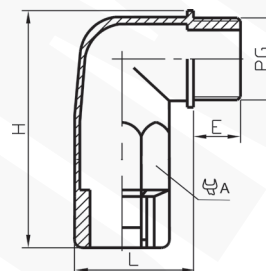

## UWAGA!

Nakrętki N.../H, N.../H BK i uszczelki UUPE do łącznika należy zamawiać oddzielnie.

Typ	Indeks Ergom	Pod klucz A	L	E	H	Gwint PG	Średnica rury wewnętrzna [mm]	Średnica rury zewnętrzna [mm]	Typ rury	W opakowaniu [szt.]
FKD 7 (10 SZT.)	E03DK-07050100001	13	20,5	10	46,5	PG7	6,5	10,0	WTE 7, WTE 7L, WTE 7R, WTE 7W	10
FKD 9 (10 SZT.)	E03DK-07050100101	18	25,0	10	53,0	PG9	9,6	13,0	WTE 9, WTE 9L, WTE 9R, WTE 9W	10
FKD 11 (10 SZT.)	E03DK-07050100201	19	25,5	10	54,5	PG11	11,6	15,8	WTE 11, WTE 11L, WTE 11R, WTE 11W	10
FKD 13 (10 SZT.)	E03DK-07050100301	22	29,5	10	58,5	PG13,5	14,0	18,6	WTE 13, WTE 13L, WTE 13R, WTE 13W	10
FKD 16 (10 SZT.)	E03DK-07050100401	26	31,5	11	59,0	PG16	16,5	21,2	WTE 16, WTE 16L, WTE 16R, WTE 16W	10
FKD 21 (10 SZT.)	E03DK-07050100451	32	38,5	11	74,0	PG21	21,7	28,5	WTE 21, WTE 21L, WTE 21R, WTE 21W	10
FKD 29 (10 SZT.)	E03DK-07050100501	40	47,0	12	89,0	PG29	27,7	34,5	WTE 29, WTE 29L, WTE 29R, WTE 29W	10
FKD 36	E03DK-07050100603	50	58,0	12	107,0	PG36	35,2	42,5	WTE 36, WTE 36L, WTE 36R, WTE 36W	1
FKD 48	E03DK-07050100703	64	72,0	13	121,0	PG48	46,5	54,5	WTE 48, WTE 48L, WTE 48R, WTE 48W	1
FKD 7 BK (10 SZT.)	E03DK-07050101001	13	20,5	10	46,5	PG7	6,5	10,0	WTE 7, WTE 7L, WTE 7R, WTE 7W	10
FKD 9 BK (10 SZT.)	E03DK-07050101111	18	25,0	10	53,0	PG9	9,6	13,0	WTE 9, WTE 9L, WTE 9R, WTE 9W	10
FKD 11 BK (10 SZT.)	E03DK-07050101211	19	25,5	10	54,5	PG11	11,6	15,8	WTE 11, WTE 11L, WTE 11R, WTE 11W	10
FKD 13 BK (10 SZT.)	E03DK-07050101311	22	29,5	10	58,5	PG13,5	14,0	18,6	WTE 13, WTE 13L, WTE 13R, WTE 13W	10
FKD 16 BK (10 SZT.)	E03DK-07050101411	26	31,5	11	59,0	PG16	16,5	21,2	WTE 16, WTE 16L, WTE 16R, WTE 16W	10
FKD 21 BK (10 SZT.)	E03DK-07050101451	32	38,5	11	74,0	PG21	21,7	28,5	WTE 21, WTE 21L, WTE 21R, WTE 21W	10
FKD 29 BK (10 SZT.)	E03DK-07050101501	40	47,0	12	89,0	PG29	27,7	34,5	WTE 29, WTE 29L, WTE 29R, WTE 29W	10
FKD 36 BK	E03DK-07050101603	50	58,0	12	107,0	PG36	35,2	42,5	WTE 36, WTE 36L, WTE 36R, WTE 36W	1
FKD 48 BK	E03DK-07050101703	64	72,0	13	121,0	PG48	46,5	54,5	WTE 48, WTE 48L, WTE 48R, WTE 48W	1