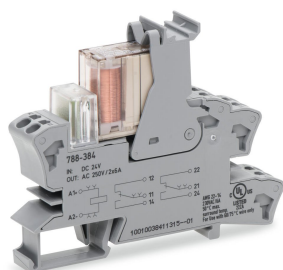

## Podstawa z przekaźnikiem 24 V DC, szara

### Informacje ogólne

GTIN/EAN	4055143184175
Nazwa producenta	WAGO
ID produktu wg producenta	788-384

### Opis ETIM

Klasa	Przekaźnik przełączający (EC001437)
Grupa	Przekaźniki (EG000019)
Rodzaj połączenia elektrycznego	Zacisk sprężynowy
Z odłączalnymi zaciskami	Nie
Prąd znamionowy	6 A
Znamionowe napięcie sterowania $U_s$ dla DC	24..24 V
Rodzaj napięcia sterowania	DC
Polaryzacja napędu	Spolaryzowany
Tryb przełączania napędu	Monostabilny
Liczba styków rozwiernych	0
Liczba styków zwiernych	0
Liczba styków przełącznych	2
Z wymuszonym przewodzeniem styku	Tak
Rodzaj styku	Pojedynczy
Kompletny z gniazdem	Tak
Ze wskaźnikiem LED	Tak
Stopień ochrony (IP)	IP20
Szerokość	15 mm
Wysokość	64 mm
Głębokość	86 mm