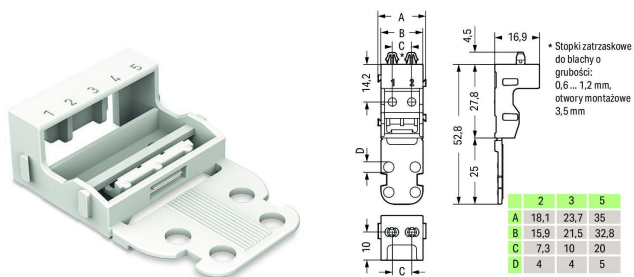

# ADAPTER MONTAŻOWY - 221-525

do złączek 5-przewodowych Seria 221 - 4 mm<sup>2</sup>, biały

## Informacje ogólne

GTIN/EAN	4055143640961
Nazwa producenta	WAGO
ID produktu wg producenta	221-525
Kraj pochodzenia	Chiny
Kod celny	39269097900

## Opis ETIM

Klasa	Akcesoria do zacisków (EC002848)
Grupa	Złączeni szynowe / zaciski do montażu na szynie (EG000012)
Rodzaj akcesorium	Inne