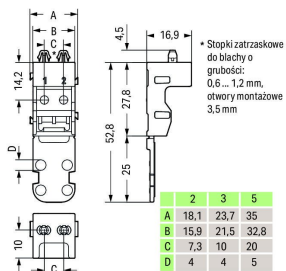

ADAPTER MONTAŻOWY - 221-523/000-004

do złączek 3-przewodowych Seria 221 - 4 mm², czarny

Informacje ogólne

GTIN/EAN	4055143640954
Nazwa producenta	WAGO
ID produktu wg producenta	221-523/000-004
Kraj pochodzenia	Chiny
Kod celny	39269097900

Opis ETIM

Klasa	Akcesoria do zacisków (EC002848)
Grupa	Złączki szynowe / zaciski do montażu na szynie (EG000012)
Rodzaj akcesorium	Inne