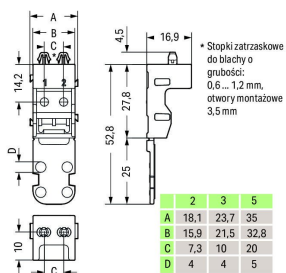

ADAPTER MONTAŻOWY - 221-522/000-004

do złączek 2-przewodowych Seria 221 - 4 mm², czarny

Informacje ogólne

GTIN/EAN	4055143595889
Nazwa producenta	WAGO
ID produktu wg producenta	221-522/000-004
Kraj pochodzenia	Chiny
Kod celny	39269097900

Opis ETIM

Klasa	Akcesoria do zacisków (EC002848)
Grupa	Złączki szynowe / zaciski do montażu na szynie (EG000012)
Rodzaj akcesorium	Inne