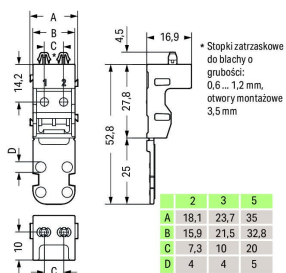

# ADAPTER MONTAŻOWY - 221-522

do złączek 2-przewodowych Seria 221 - 4 mm<sup>2</sup>, biały

## Informacje ogólne

GTIN/EAN	4055143595858
Nazwa producenta	WAGO
ID produktu wg producenta	221-522
Kraj pochodzenia	Chiny
Kod celny	39269097900