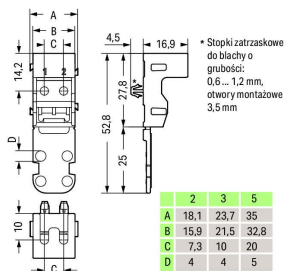

ADAPTER MONTAŻOWY - 221-512/000-004

do złączek 2-przewodowych Seria 221 - 4 mm², czarny

Informacje ogólne

GTIN/EAN	4055143595872
Nazwa producenta	WAGO
ID produktu wg producenta	221-512/000-004
Kraj pochodzenia	Chiny
Kod celny	39269097900

Opis ETIM

Klasa	Akcesoria do zacisków (EC002848)
Grupa	Złączki szynowe / zaciski do montażu na szynie (EG000012)
Rodzaj akcesorium	Inne