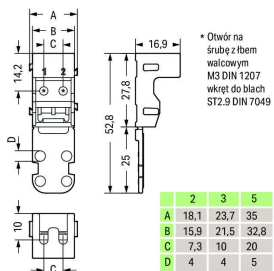

ADAPTER MONTAŻOWY - 221-505/000-004

do złąbek 5-przewodowych Seria 221 - 4 mm², czarny

Informacje ogólne

GTIN/EAN	4055143640848
Nazwa producenta	WAGO
ID produktu wg producenta	221-505/000-004
Kraj pochodzenia	Chiny
Kod celny	39269097900

Opis ETIM

Klasa	Akcesoria do zacisków (EC002848)
Grupa	Złączeni szynowe / zaciski do montażu na szynie (EG000012)
Rodzaj akcesorium	Inne