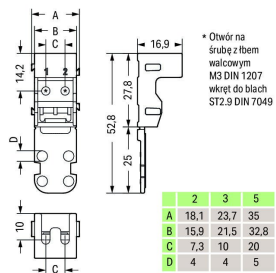

ADAPTER MONTAŻOWY - 221-503/000-004

do złązek 3-przewodowych Seria 221 - 4 mm², czarny

Informacje ogólne

GTIN/EAN	4055143640800
Nazwa producenta	WAGO
ID produktu wg producenta	221-503/000-004
Kraj pochodzenia	Chiny
Kod celny	39269097900

Opis ETIM

Klasa	Akcesoria do zacisków (EC002848)
Grupa	Złączeni szynowe / zaciski do montażu na szynie (EG000012)
Rodzaj akcesorium	Inne