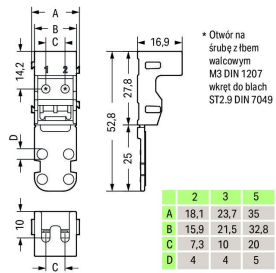

ADAPTER MONTAŻOWY - 221-503

do złązek 3-przewodowych Seria 221 - 4 mm², biały

Informacje ogólne

GTIN/EAN	4055143640794
Nazwa producenta	WAGO
ID produktu wg producenta	221-503
Kraj pochodzenia	Chiny
Kod celny	39269097900

Opis ETIM

Klasa	Akcesoria do zacisków (EC002848)
Grupa	Złączeni szynowe / zaciski do montażu na szynie (EG000012)
Rodzaj akcesorium	Inne