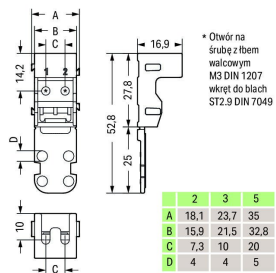

ADAPTER MONTAŻOWY - 221-502/000-004

do złąček 2-przewodowych Seria 221 - 4 mm², czarny

Informacje ogólne

GTIN/EAN	4055143595865
Nazwa producenta	WAGO
ID produktu wg producenta	221-502/000-004
Kraj pochodzenia	Chiny
Kod celny	39269097900

Opis ETIM

Klasa	Akcesoria do zacisków (EC002848)
Grupa	Złączeni szynowe / zaciski do montażu na szynie (EG000012)
Rodzaj akcesorium	Inne