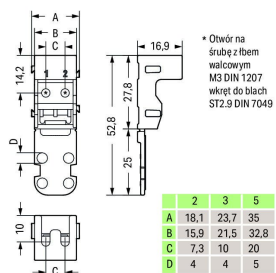

# ADAPTER MONTAŻOWY - 221-502

do złązek 2-przewodowych Seria 221 - 4 mm<sup>2</sup>, biały

## Informacje ogólne

GTIN/EAN	4055143595827
Nazwa producenta	WAGO
ID produktu wg producenta	221-502
Kraj pochodzenia	Chiny
Kod celny	39269097900

## Opis ETIM

Klasa	Akcesoria do zacisków (EC002848)
Grupa	Złączeni szynowe / zaciski do montażu na szynie (EG000012)
Rodzaj akcesorium	Inne