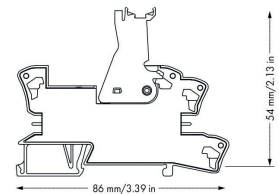

REL - 788-313

DC 48V, szara

Informacje ogólne

GTIN/EAN	4045454550370
Nazwa producenta	WAGO
ID produktu wg producenta	788-313
Kraj pochodzenia	Niemcy
Kod celny	85364900990

Opis ETIM

Klasa	Przełącznik przełączający (EC001437)
Grupa	Przełączniki (EG000019)
Rodzaj połączenia elektrycznego	Zacisk sprężynowy
Z odłączalnymi zaciskami	Nie
Znamionowe napięcie sterowania U_s dla DC	48..48 V
Rodzaj napięcia sterowania	DC
Polaryzacja napędu	Spolaryzowany
Tryb przełączania napędu	Monostabilny
Liczba styków rozwiernych	0
Liczba styków zwiernych	0
Liczba styków przełącznych	2
Z wymuszonym prowadzeniem styku	Nie
Rodzaj styku	Pojedynczy
Kompletny z gniazdem	Tak
Stopień ochrony (IP)	IP20
Szerokość	15 mm
Wysokość	54 mm

Głębokość	86 mm
-----------	-------

Dodatkowe atrybuty produktu

ERP ID	1092518
--------	---------