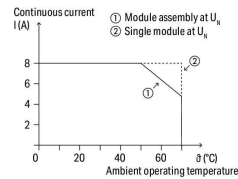

REL - 788-313

DC 48V, szara

Informacje ogólne

GTIN/EAN	4045454550370
Nazwa producenta	WAGO
ID produktu wg producenta	788-313
Kraj pochodzenia	Niemcy
Kod celny	85364900990

Opis ETIM

Klasa	Przełącznik przełączający (EC001437)
Grupa	Przełączniki (EG000019)
Rodzaj połączenia elektrycznego	Zacisk sprężynowy
Z odłączalnymi zaciskami	Nie
Znamionowe napięcie sterowania U_s dla DC	48..48 V
Rodzaj napięcia sterowania	DC
Polaryzacja napędu	Spolaryzowany
Tryb przełączania napędu	Monostabilny
Liczba styków rozwiernych	0
Liczba styków zwiernych	0
Liczba styków przełącznych	2
Z wymuszonym prowadzeniem styku	Nie
Rodzaj styku	Pojedynczy
Kompletny z gniazdem	Tak
Stopień ochrony (IP)	IP20
Szerokość	15 mm
Wysokość	54 mm

Głębokość	86 mm
-----------	-------

Dodatkowe atrybuty produktu

ERP ID	1092518
--------	---------