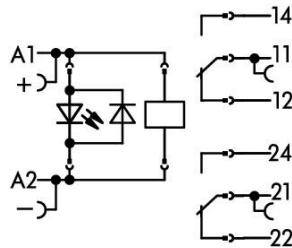

REL - 788-313

DC 48V, szara

Informacje ogólne

GTIN/EAN	4045454550370
Nazwa producenta	WAGO
ID produktu wg producenta	788-313
Kraj pochodzenia	Niemcy
Kod celny	85364900990

Opis ETIM

Klasa	Przełącznik przełączający (EC001437)
Grupa	Przełączniki (EG000019)
Rodzaj połączenia elektrycznego	Zacisk sprężynowy
Z odłączalnymi zaciskami	Nie
Znamionowe napięcie sterowania U_s dla DC	48..48 V
Rodzaj napięcia sterowania	DC
Polaryzacja napędu	Spolaryzowany
Tryb przełączania napędu	Monostabilny
Liczba styków rozwiernych	0
Liczba styków zwiernych	0
Liczba styków przełącznych	2
Z wymuszonym prowadzeniem styku	Nie
Rodzaj styku	Pojedynczy
Kompletny z gniazdem	Tak
Stopień ochrony (IP)	IP20
Szerokość	15 mm
Wysokość	54 mm

Głębokość	86 mm
-----------	-------

Dodatkowe atrybuty produktu

ERP ID	1092518
--------	---------