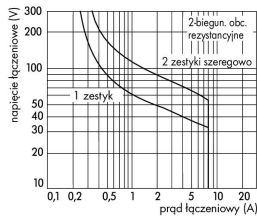

REL - 788-313

DC 48V, szara

Informacje ogólne

GTIN/EAN	4045454550370
Nazwa producenta	WAGO
ID produktu wg producenta	788-313
Kraj pochodzenia	Niemcy
Kod celny	85364900990

Opis ETIM

Klasa	Przełącznik przełączający (EC001437)
Grupa	Przełączniki (EG000019)
Rodzaj połączenia elektrycznego	Zacisk sprężynowy
Z odłączalnymi zaciskami	Nie
Znamionowe napięcie sterowania U_s dla DC	48..48 V
Rodzaj napięcia sterowania	DC
Polaryzacja napędu	Spolaryzowany
Tryb przełączania napędu	Monostabilny
Liczba styków rozwiernych	0
Liczba styków zwiernych	0
Liczba styków przełącznych	2
Z wymuszonym prowadzeniem styku	Nie
Rodzaj styku	Pojedynczy
Kompletny z gniazdem	Tak
Stopień ochrony (IP)	IP20
Szerokość	15 mm
Wysokość	54 mm

Głębokość	86 mm
-----------	-------

Dodatkowe atrybuty produktu

ERP ID	1092518
--------	---------