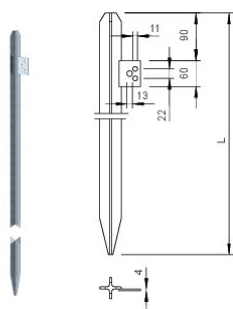

## Uziom krzyżowy - 5003040

Uziom krzyżowy z elementem przyłączeniowym 3000mm, St, FT

### Opis ETIM

Klasa	Pręt uziomowy (EC000492)
Grupa	Systemy uziemień oraz ochrony odgromowej i przeciwprzepięciowej (EG000021)
Model	Z uchwytem przyłączeniowym
Średnica	11 mm
Profil krzyżowy	Tak
Rodzaj połączenia	Inne
Długość	3000 mm
Materiał	Stal
Zabezpieczenie powierzchni	Ocynk ogniowy zanurzeniowy