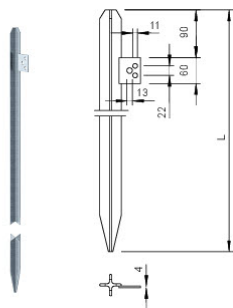

## Uziom krzyżowy - 5003016

Uziom krzyżowy z elementem przyłączeniowym 1500mm, St, FT

### Opis ETIM

Klasa	Pręt uziomowy (EC000492)
Grupa	Systemy uziemień oraz ochrony odgromowej i przeciwprzepięciowej (EG000021)
Model	Z uchwytem przyłączeniowym
Średnica	11 mm
Profil krzyżowy	Tak
Rodzaj połączenia	Inne
Długość	1500 mm
Materiał	Stal
Zabezpieczenie powierzchni	Ocynk ogniowy zanurzeniowy