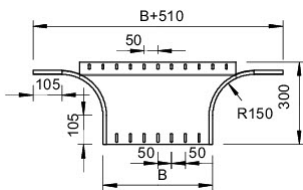

Odgałężenie dostawne - 7002416

Odgałężenie dostawne Wersja okrągła 60x500, St, FS

Informacje ogólne

GTIN/EAN	4012196212958
Alt. ID produktu	7002416
Nazwa producenta	OBO BETTERMANN
ID produktu wg producenta	7002416
Kraj pochodzenia	Węgry
PKWiU	25.11.23.0
Kod celny	73089059

Opis ETIM

Klasa	Odgałężenie dostawne do korytek kablowych (EC001006)
Grupa	Kablowe systemy nośne (EG000004)
Wysokość korytka kablowego	60 mm
Szerokość odgałężenia	500 mm
Promień wewnętrzny	150 mm
Układ otworów montażowych NATO	Nie
Model	Bez łącznika
Model szerokorozpiętościowy	Nie
System utrzymania sprawności działania E30, E90 w czasie pożaru	Nie
Materiał	Stal
Stal nierdzewna, wytrawiona	Nie
Gatunek materiału	Inne
Zabezpieczenie powierzchni	Ocynk galwaniczny
Kolor	Brak