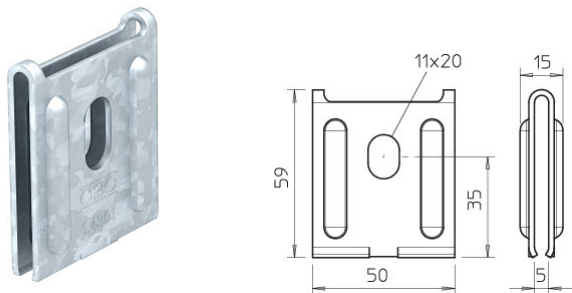

## Mocowanie ścienne - 6437109

Mocowanie ścienne do korytka siatkowego 50x59, St, FS

### Opis ETIM

Klasa	Materiał montażowy do kablowych systemów nośnych (EC001005)
Grupa	Kablowe systemy nośne (EG000004)
Materiał	Stal
Gatunek materiału	Inne
Zabezpieczenie powierzchni	O cynk galwaniczny
Kolor	Brak