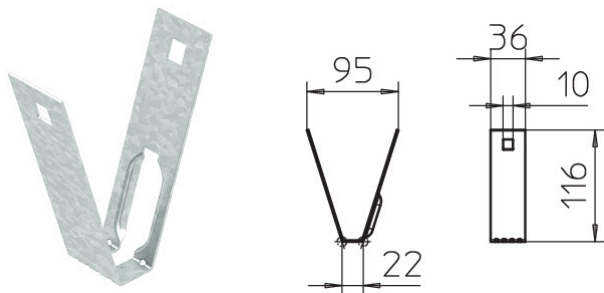

# UCHWYT TRAPEZOWY TPB 100FS - 6357506

UCHWYT TRAPEZOWY TPB 100FS 100x116, St, FS

## Opis ETIM

Klasa	Wspornik sufitowy do kablowych systemów nośnych (EC000896)
Grupa	Kablowe systemy nośne (EG000004)
Szerokość	100 mm
Wysokość	116 mm
Rozmiar gwintu metrycznego	10
Model	Mocowanie trapezowe
Obciążenie dopuszczalne	800 N
Zawiasy	Nie
Regulowane	Nie
System utrzymania sprawności działania E30, E90 w czasie pożaru	Nie
Materiał	Stal
Stal nierdzewna, wytrawiona	Nie
Gatunek materiału	Inne
Zabezpieczenie powierzchni	O cynk galwaniczny
Kolor	Brak