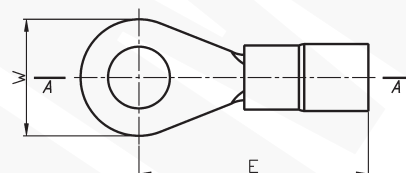

## CECHY I KORZYŚCI

- końcówka oczkowa Cu w/g DIN z tulejką izolacyjną poliwęglanową oznaczona rozmiarem śruby i przekrojem przewodu
- do pracy w szerszym zakresie temperatur niż końcówki z izolacją poliamidową
- tulejka izolacyjna: zwiększa odporność połączenia na drgania, zmniejsza ryzyko wystąpienia zwarcia
- kolor tulejki ułatwia identyfikację przekroju