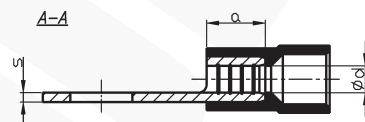

## CECHY I KORZYŚCI

- końcówka oczkowa Cu w/g DIN z tulejką izolacyjną poliwęglanową oznaczona rozmiarem śruby i przekrojem przewodu
- do pracy w szerszym zakresie temperatur niż końcówki z izolacją poliamidową
- tulejka izolacyjna: zwiększa odporność połączenia na drgania, zmniejsza ryzyko wystąpienia zwarcia
- kolor tulejki ułatwia identyfikację przekroju