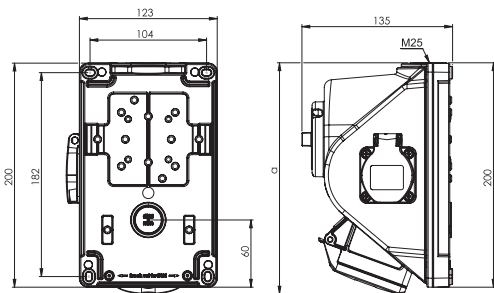

### Wymiary:

	16 Amp		
Bieguny	3	4	5
a	208	209	207
Typy połączeń:		Zaciski śrubowe	
Przewód giętki [mm <sup>2</sup> ]		1-2,5	
Przewód sztywny [mm <sup>2</sup> ]		1-4	
Waga [g]	675	695	705

**PCE Polska Sp. z o. o.**