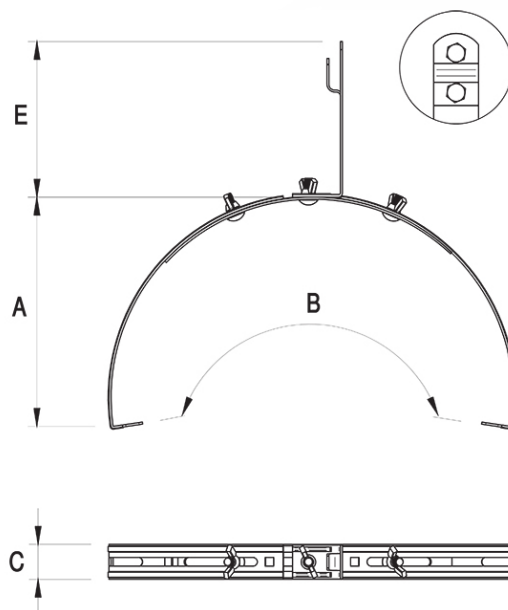

Uchwyt gąsiorowy uniwersalny G5 MAX

Nr katalogowy:
95901103

Typ:
59.1 MAX

Wersja materiałowa:
(CU) Miedź

Służy do prowadzenia drutu odgromowego na szczytach dachów krytych dachówką oraz blachodachówką. Mocowany do gąsiora poprzez skręcanie. Uchwyt ten poprzez duży zakres regulacji obejmy pozwala na dopasowanie do większości modeli i typów gąsiora. W przypadku zastosowania drutu Ø 10 należy wykorzystać uchwyty skręcane.

TYP	rodzaj	A	B	C	E	Śruba
59.1 MAX	zaciskany	160	430-550	26	115	3 × M6 × 16