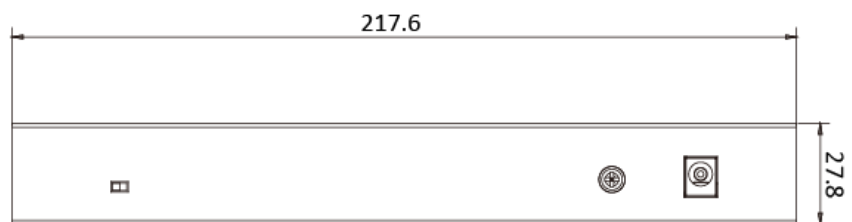

Wymiary (jednostki: mm)