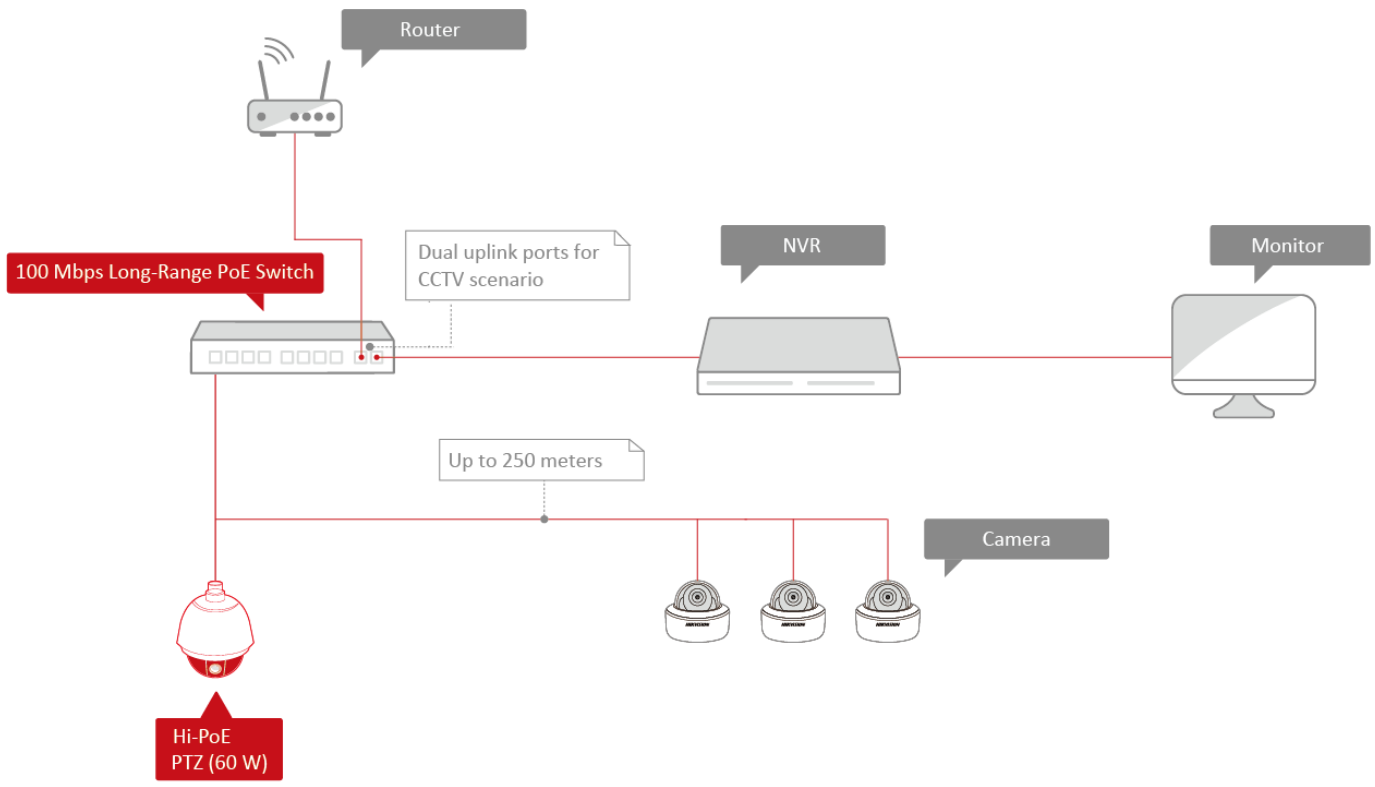

Przykładowa instalacja

HIKVISION®

Headquarters

No.555 Qianmo Road, Binjiang District,
Hangzhou 310051, China
T +86-571-8807-5998
overseasbusiness@hikvision.com

Hikvision USA
T +1-909-895-0400
sales.usa@hikvision.com

Hikvision Australia
T +61-2-8599-4233
salesau@hikvision.com

Hikvision India
T +91-22-28469900
sales@pramahikvision.com

Hikvision Canada
T +1-866-200-6690
sales.canada@hikvision.com

Hikvision Thailand
T +662-275-9949
sales.thailand@hikvision.com

Hikvision Europe
T +31-23-5542770
sales.eu@hikvision.com

Hikvision Italy
T +39-0438-6902
info.it@hikvision.com

Hikvision Brazil
T +55 11 3318-0050
Latam.support@hikvision.com

Hikvision Turkey
T +90 (216)521 7070- 7074
sales.tr@hikvision.com

Hikvision Malaysia
T +601-7652-2413
sales.my@hikvision.com

Hikvision UK & Ireland
T +01628-902140
sales.uk@hikvision.com

Hikvision South Africa
Tel: +27 (10) 0351172
sale.africa@hikvision.com

Hikvision France
T +33(0)1-85-330-450
info.fr@hikvision.com

Hikvision Kazakhstan
T +7-727-9730667
nikia.panfilov@hikvision.ru

Hikvision Vietnam
T +84-974270888
sales.vt@hikvision.com

Hikvision UAE
T +971-4-4432090
salesme@hikvision.com

Hikvision Singapore
T +65-6684-4718
sg@hikvision.com

Hikvision Spain
T +34-91-737-16-55
info.es@hikvision.com

Hikvision Tashkent
T +99-87-1238-9438
uzb@hikvision.ru

Hikvision Hong Kong
T +852-2151-1761
info.hk@hikvision.com

Hikvision Russia
T +7-495-669-67-99
saleru@hikvision.com

Hikvision Korea
T +82-(0)31-731-8817
sales.korea@hikvision.com

Hikvision Poland
T +48-22-460-01-50
info.pl@hikvision.com

Hikvision Indonesia
T +62-21-2933759
Sales.Indonesia@hikvision.com

Hikvision Colombia
sales.colombia@hikvision.com