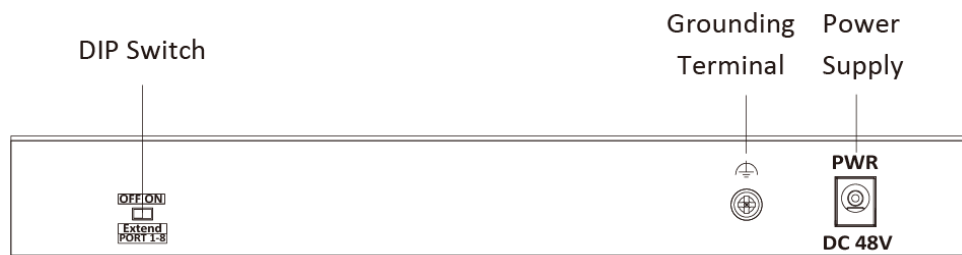

Dostępne modele

DS-3E0310HP-E