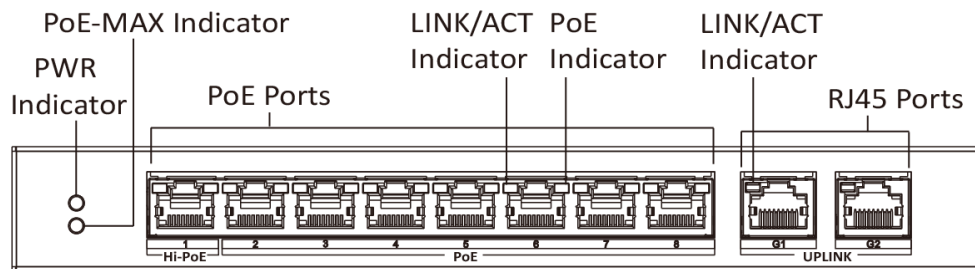

Interfejs

Panel przedni:

Panel tylny: