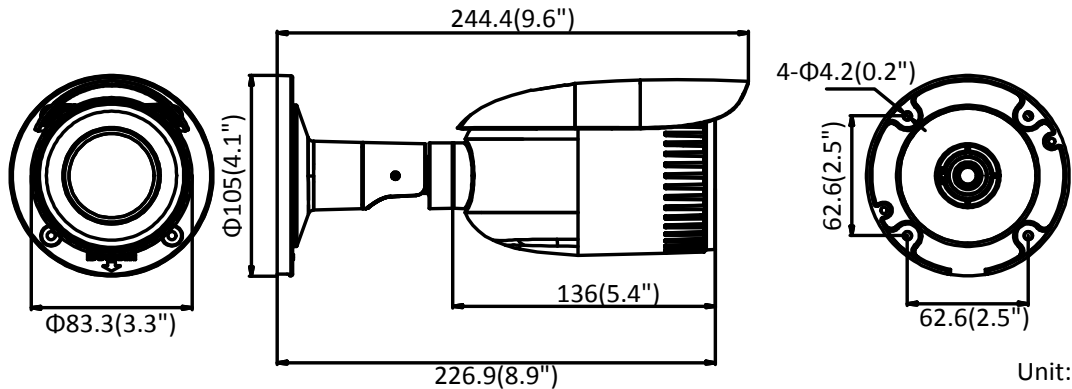

Ogólne funkcje	Odbicie lustrzane, Ochrona hasłem, maski prywatności, znak wodny
API	ONVIF (PROFILE S, PROFILE G), ISAPI
Jednoczesny podgląd na żywo	Do 6 kanałów
Użytkownik/Host	Do 32 użytkowników 3 poziomy: Administrator, Operator, Użytkownik
Oprogramowanie klienckie	iVMS-4200, Hik-Connect, iVMS-5200
Przeglądarka	IE8+, Chrome 31.0-44, Firefox 30.0-51, Safari 8.0+
<b>Interfejs</b>	
Komunikacja	1 RJ45 10M/100M self-adaptive Ethernet port
Wyjście wideo (Bez -Z)	1Vp-p wyjście kompozytowe (75 Ω/BNC)
Przycisk reset	Tak
<b>Ogólne</b>	
Środowisko	-30 °C to 60 °C (-22 °F to 140 °F), Wilgotność: 95% lub mniej (bez kondensacji)
Zasilanie	12 VDC ± 25%, 5.5 mm coaxial power plug PoE (802.3af, class 3)
Pobór mocy & Natężenie	-Z: 12 VDC, 0.9 A, max. 11 W; PoE: (802.3af, 36 V to 57 V), 0.4 A to 0.2 A, max. 12.9 W -V: 12 VDC, 0.6 A, max. 7 W; PoE: (802.3af, 36 V to 57 V), 0.3 A to 0.1 A, max. 9 W
Stopień ochrony	IP67
Materiał	Metal
Wymiary	Φ 105 mm × 244.4 mm (Φ 4.1" × 9.6")
Waga w przybliżeniu	Kamera 1015 g (2.2 lb.) Z opakowaniem 1540 g (3.4 lb.)

## Dostępne modele

HWI-B620H-V (2.8 mm - 12 mm), HWI-B620H-Z (2.8 mm - 12 mm)

**Wymiary**

Unit: mm

**Akcesoria**

DS-1260ZJ

Distributed by

**HIKVISION**<sup>®</sup>  
HiWatch Series