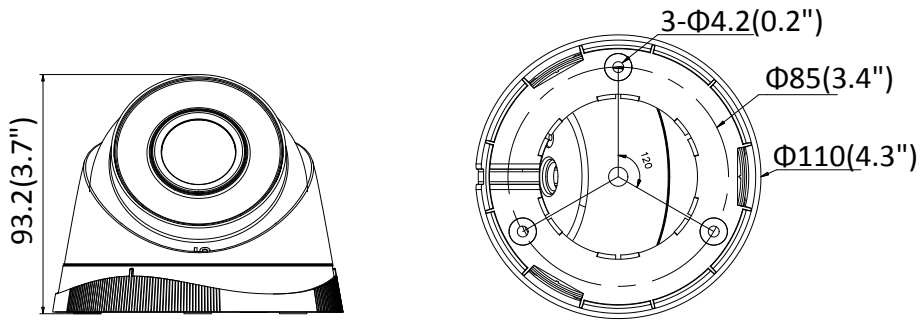

	3 poziomy: Administrator, Operator, Użytkownik
Oprogramowanie klienckie	iVMS-4200, Hik-Connect, iVMS-5200
Przeglądarka	IE8+, Chrome 31.0-44, Firefox 30.0-51, Safari 8.0+
<b>Interfejs</b>	
Komunikacja	1 RJ45 10M/100M self-adaptive Ethernet port
<b>Ogólne</b>	
Środowisko	-30 °C to 50 °C (-22 °F to 122 °F), Wilgotność: 95% lub mniej (bez kondensacji)
Zasilanie	12 VDC ± 25%, 5.5 mm coaxial power plug PoE (802.3af, class 3)
Pobór mocy & Natężenie	12 VDC, 0.5 A, Max: 5 W PoE: (802.3af, 36 V to 57 V), 0.2 A to 0.1 A, Max: 6.5 W
Stopień ochrony	IP67
Materiał	Metal & Plastik
Wymiary	Kamera: Ø 110 mm × 93.2 mm (Ø 4.3" × 3.7") Z opakowaniem: 150 mm × 150 mm × 141 mm (5.9" × 5.9" × 5.6")
Waga w przybliżeniu	Kamera 360 g (0.8 lb.) Z opakowaniem 610 g (1.3 lb.)

## Wymiary